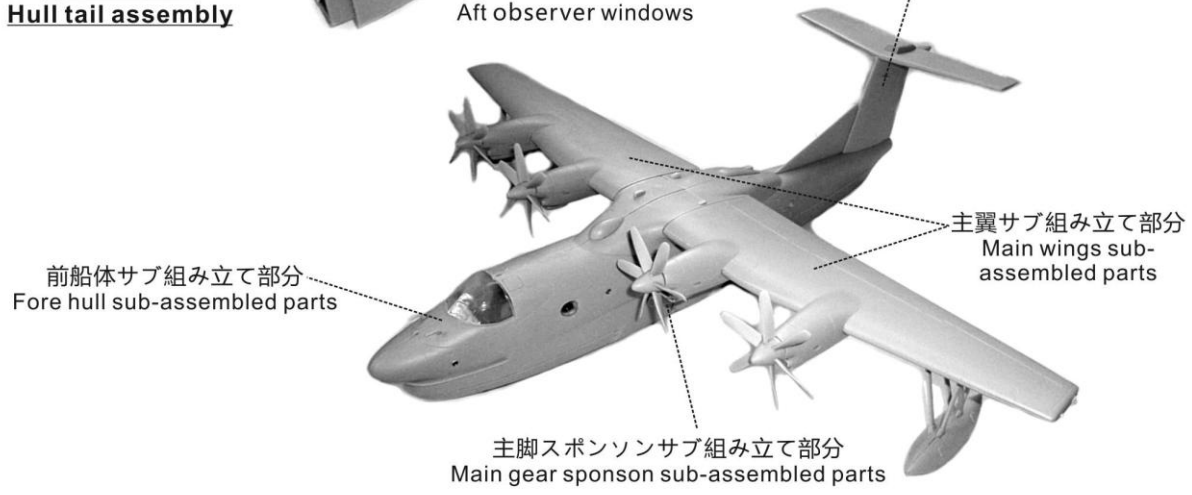

1/144スケールで再現しきれなかったボディライン&細部ディテール等も再考証し、拘りぬいた究極のキットです！  
\* 高品質レジン+クリアキャノピー+強化プラスチック製ランディングギア+デカール付属！

**5) 主翼組立 Main Wings assembly**

**6) 船体尾組立 Hull tail assembly**

**7) 最終組立 Final assembly**

## 1/72 US-2型 救難飛行艇 海上自衛隊

海上自衛隊が運用する救難飛行艇。US-1Aの優れた性能を継承しつつフライ・バイ・ワイヤシステムや統合型計器板（グラス・コクピット）の採用、与圧キャビンの導入、新型エンジンの搭載によるパワーアップなど新しい技術を大幅に取り入れた現役機。