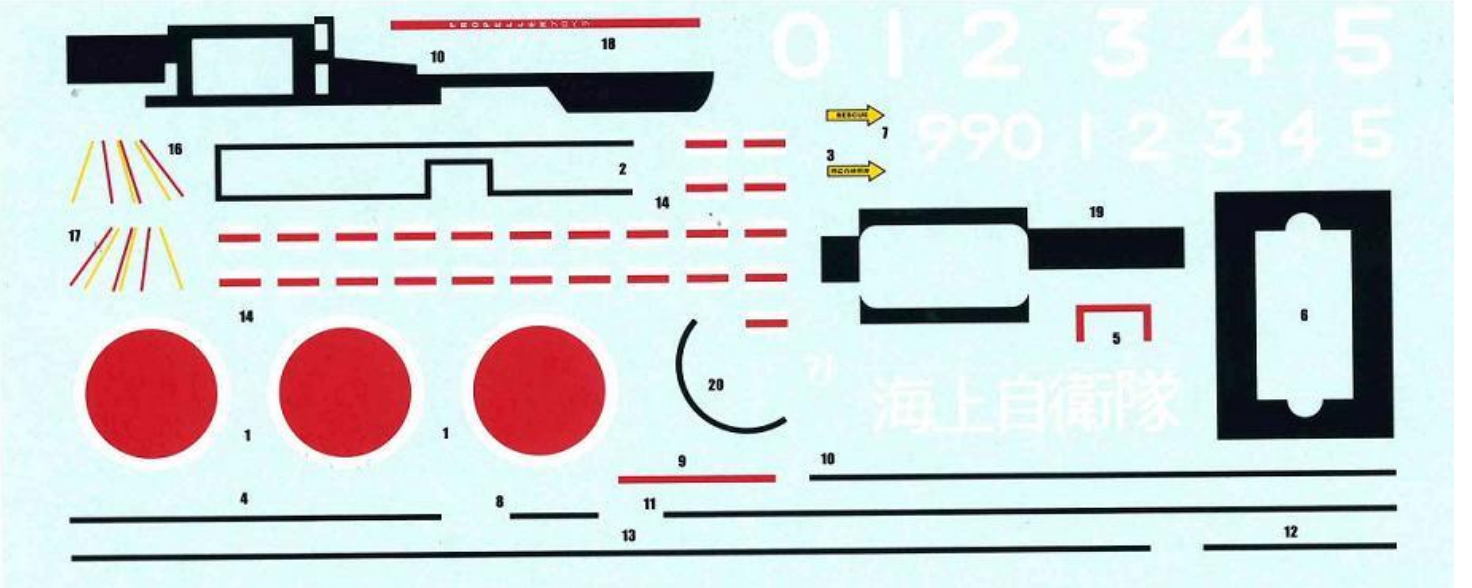

A&W Models 1/72 US-2型 救難飛行艇 海上自衛隊 レジンキット

www.aw-models.com

Included  
Decals,  
and  
Clear-resin  
canopy

#AW72001  
1/72 scale US-2 JMSDF

デカール  
と  
透明キャノピー  
付属

US-2型 救難飛行艇  
海上自衛隊

*Precious  
Resin Model Kit*

1/144スケールで再現しきれなかったボディライン&細部ディテール等も再考証し、拘りぬいた究極のキットです！  
\* 高品質レジン+クリアキャノピー+強化プラスチック製ランディングギア+デカール付属！

**5) 主翼組立 Main Wings assembly**

**6) 船体尾組立 Hull tail assembly**

**7) 最終組立 Final assembly**

## 1/72 US-2型 救難飛行艇 海上自衛隊

海上自衛隊が運用する救難飛行艇。US-1Aの優れた性能を継承しつつフライ・バイ・ワイヤシステムや統合型計器板（グラス・コクピット）の採用、与圧キャビンの導入、新型エンジンの搭載によるパワーアップなど新しい技術を大幅に取り入れた現役機。