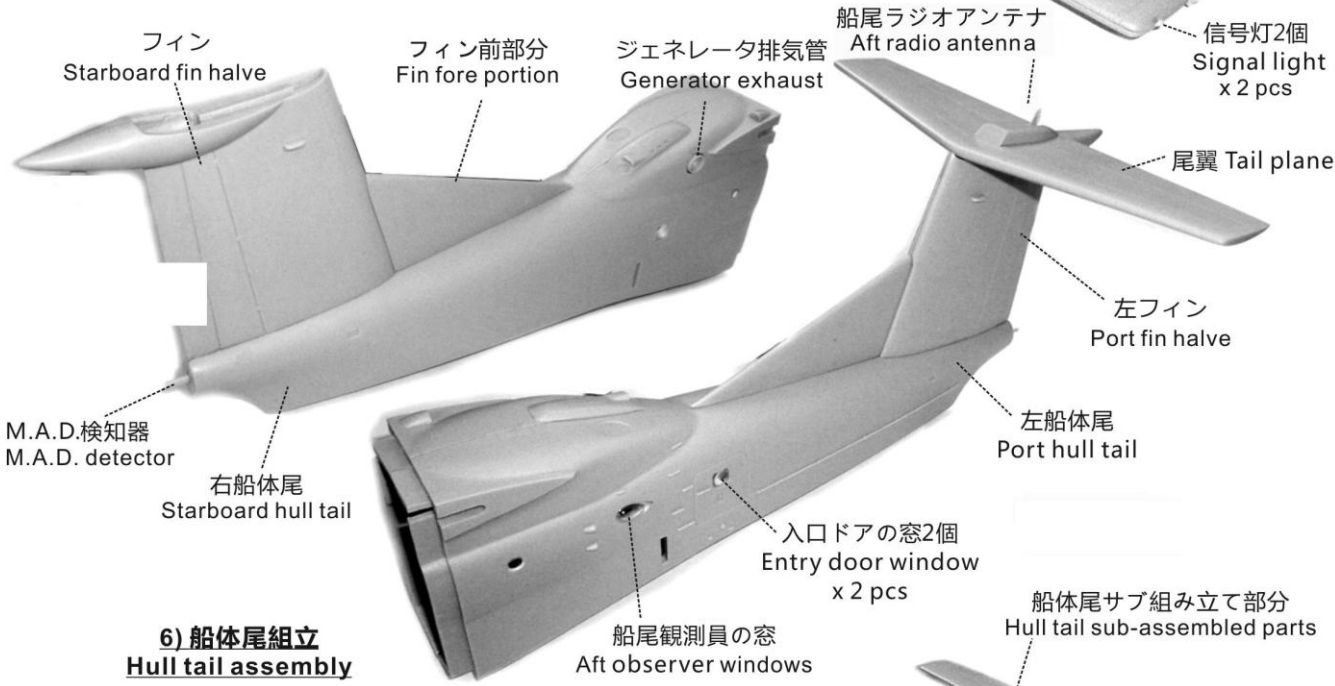

1/144スケールで再現しきれなかったボディライン&細部ディテール等も再考証し、拘りぬいた究極のキットです！  
\* 高品質レジン+クリアキャノピー+強化プラスチック製ランディングギア+デカール付属！

**5) 主翼組立 Main Wings assembly**

**6) 船体尾組立 Hull tail assembly**

**7) 最終組立 Final assembly**

## 1/72 US-2型 救難飛行艇 海上自衛隊

海上自衛隊が運用する救難飛行艇。US-1Aの優れた性能を継承しつつフライ・バイ・ワイヤシステムや統合型計器板（グラス・コクピット）の採用、与圧キャビンの導入、新型エンジンの搭載によるパワーアップなど新しい技術を大幅に取り入れた現役機。