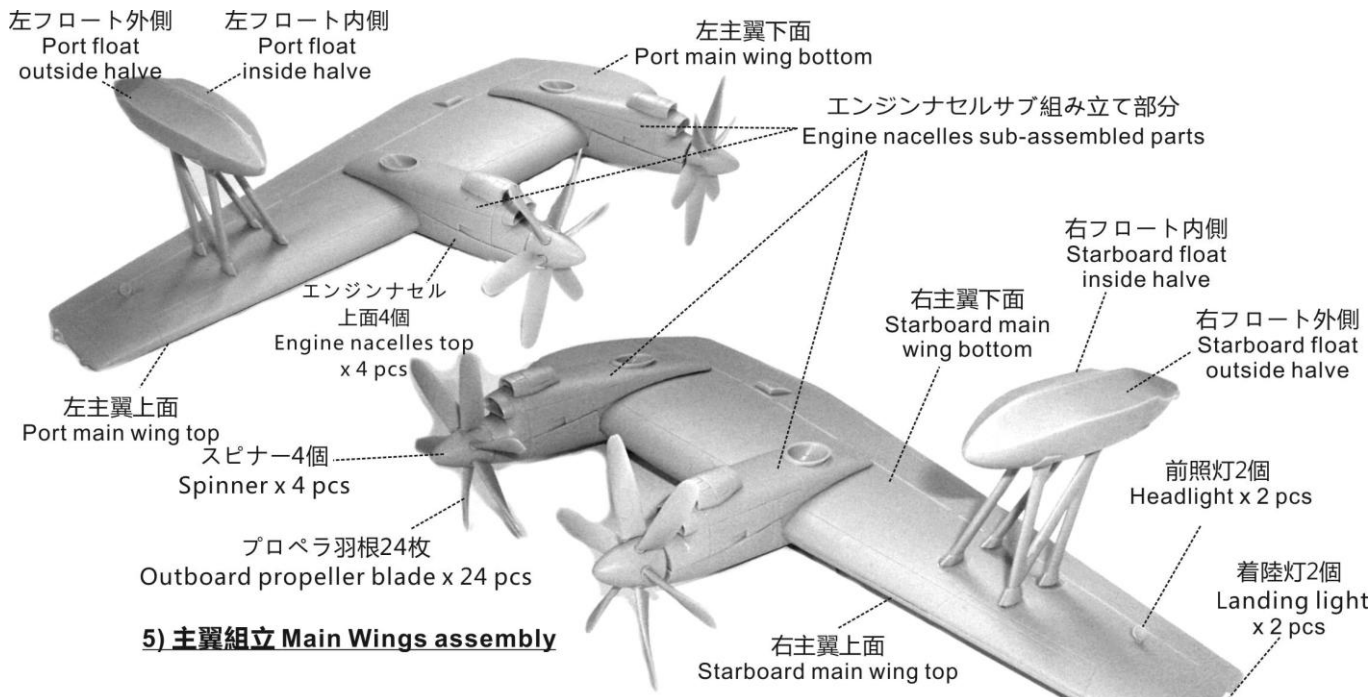

A&W Models 1/72 US-2型 救難飛行艇 海上自衛隊 レジンキット

www.aw-models.com

Included  
Decals,  
and  
Clear-resin  
canopy

#AW72001  
1/72 scale US-2 JMSDF

デカール  
と  
透明キャノピー  
付属

US-2型 救難飛行艇  
海上自衛隊

*Precious  
Resin Model Kit*

1/144スケールで再現しきれなかったボディライン&細部ディテール等も再考証し、拘りぬいた究極のキットです！  
\* 高品質レジン+クリアキャノピー+強化プラスチック製ランディングギア+デカール付属！

**5) 主翼組立 Main Wings assembly**

**6) 船体尾組立 Hull tail assembly**

**7) 最終組立 Final assembly**

## 1/72 US-2型 救難飛行艇 海上自衛隊

海上自衛隊が運用する救難飛行艇。US-1Aの優れた性能を継承しつつフライ・バイ・ワイヤシステムや統合型計器板（グラス・コクピット）の採用、与圧キャビンの導入、新型エンジンの搭載によるパワーアップなど新しい技術を大幅に取り入れた現役機。