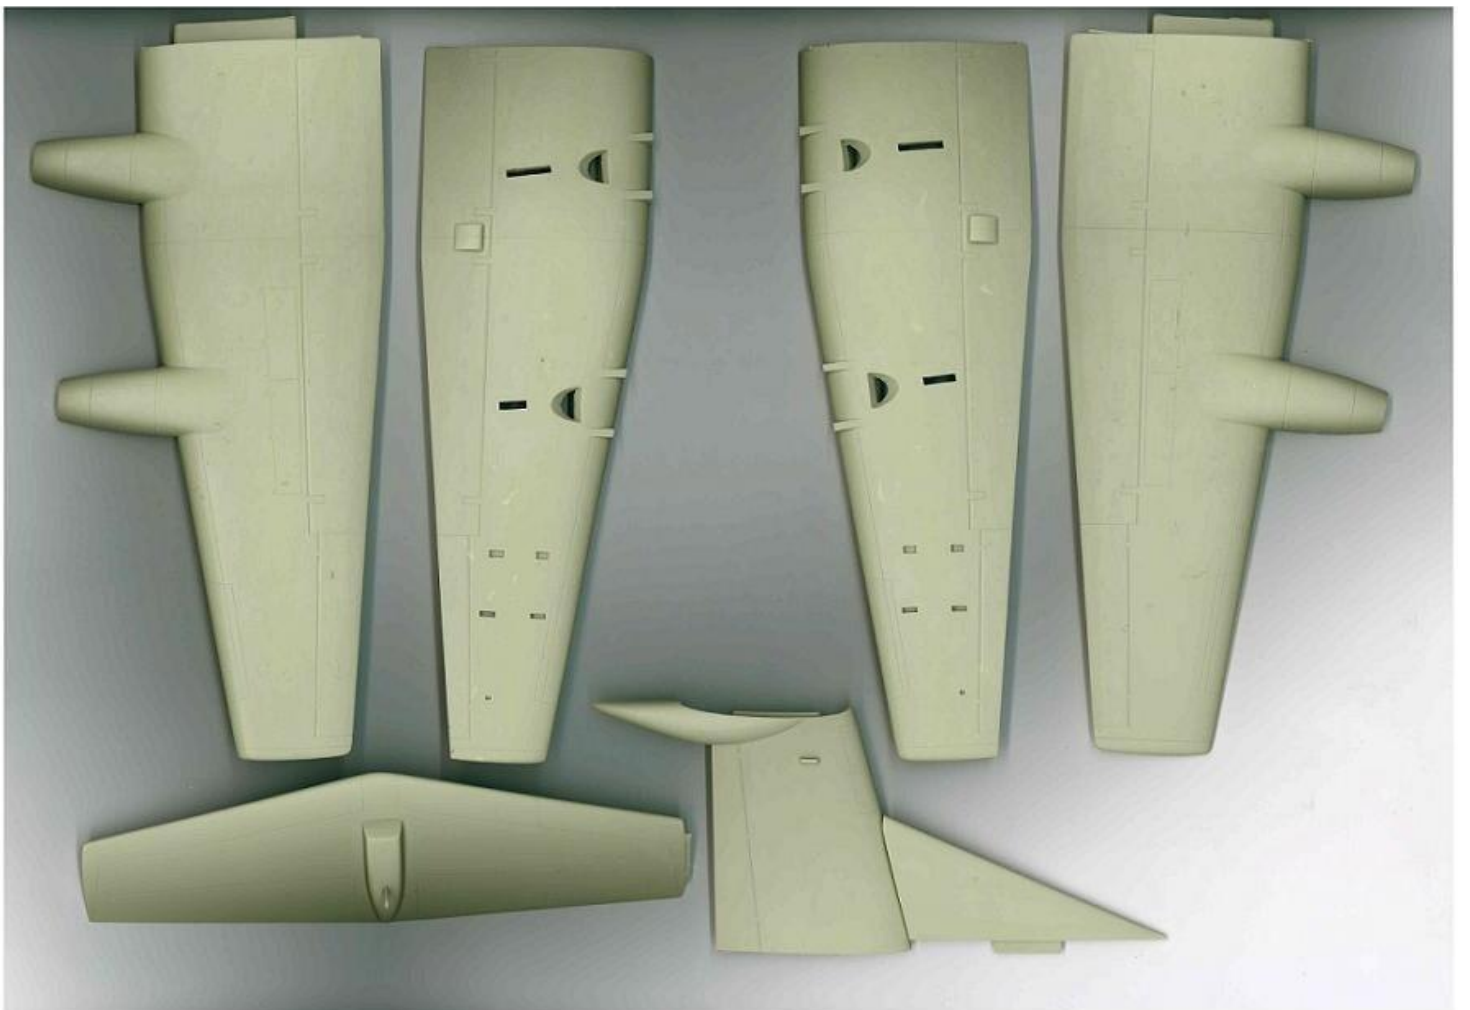

A&W Models 1/72 US-2型 救難飛行艇 海上自衛隊 レジンキット

www.aw-models.com

Included  
Decals,  
and  
Clear-resin  
canopy

#AW72001  
1/72 scale US-2 JMSDF

デカール  
と  
透明キャノピー  
付属

US-2型 救難飛行艇  
海上自衛隊

*Precious  
Resin Model Kit*

1/144スケールで再現しきれなかったボディライン&細部ディテール等も再考証し、拘りぬいた究極のキットです！  
\* 高品質レジン+クリアキャノピー+強化プラスチック製ランディングギア+デカール付属！

**5) 主翼組立 Main Wings assembly**

**6) 船体尾組立 Hull tail assembly**

**7) 最終組立 Final assembly**

## 1/72 US-2型 救難飛行艇 海上自衛隊

海上自衛隊が運用する救難飛行艇。US-1Aの優れた性能を継承しつつフライ・バイ・ワイヤシステムや統合型計器板（グラス・コクピット）の採用、与圧キャビンの導入、新型エンジンの搭載によるパワーアップなど新しい技術を大幅に取り入れた現役機。