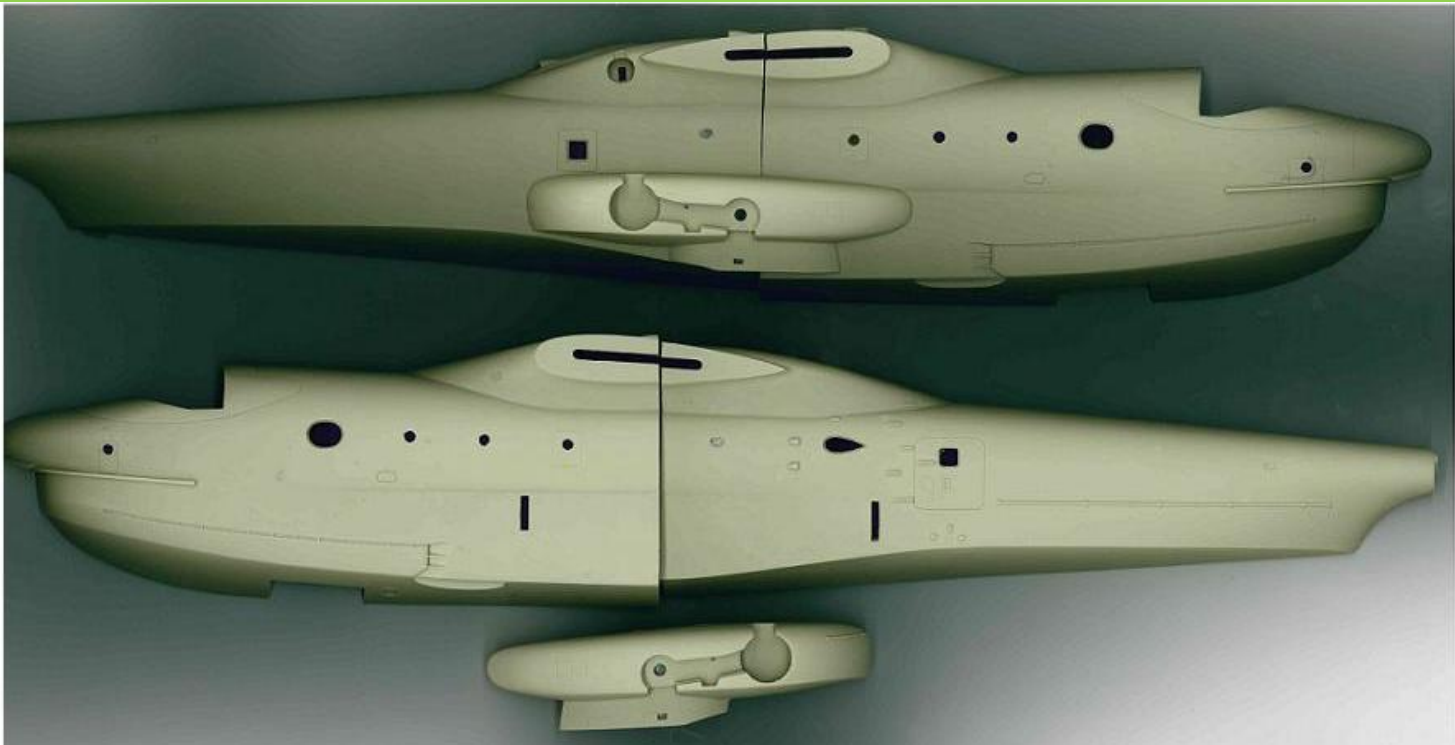

A&W Models 1/72 US-2型 救難飛行艇 海上自衛隊 レジンキット

www.aw-models.com

Included  
Decals,  
and  
Clear-resin  
canopy

#AW72001  
1/72 scale US-2 JMSDF

デカール  
と  
透明キャノピー  
付属

US-2型 救難飛行艇  
海上自衛隊

*Precious  
Resin Model Kit*

1/144スケールで再現しきれなかったボディライン&細部ディテール等も再考証し、拘りぬいた究極のキットです！  
\* 高品質レジン+クリアキャノピー+強化プラスチック製ランディングギア+デカール付属！

**5) 主翼組立 Main Wings assembly**

**6) 船体尾組立 Hull tail assembly**

**7) 最終組立 Final assembly**

## 1/72 US-2型 救難飛行艇 海上自衛隊

海上自衛隊が運用する救難飛行艇。US-1Aの優れた性能を継承しつつフライ・バイ・ワイヤシステムや統合型計器板（グラス・コクピット）の採用、与圧キャビンの導入、新型エンジンの搭載によるパワーアップなど新しい技術を大幅に取り入れた現役機。