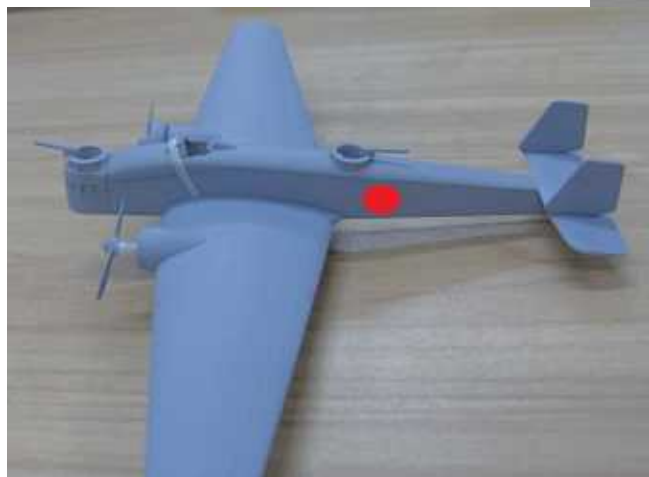

www.aw-models.com

Included
Decals
and
Clear-resin
canopy

デカール
と
透明キャノピー
付属

#AW144002

1/144 scale Mitsubishi Ki-2

三菱 九三式双発軽爆撃機 キ-2

*Precious
Resin Model Kit*

A&W Models
発売元
株式会社ウイリング
〒270-1423
千葉県白井市
南山 3-1-9