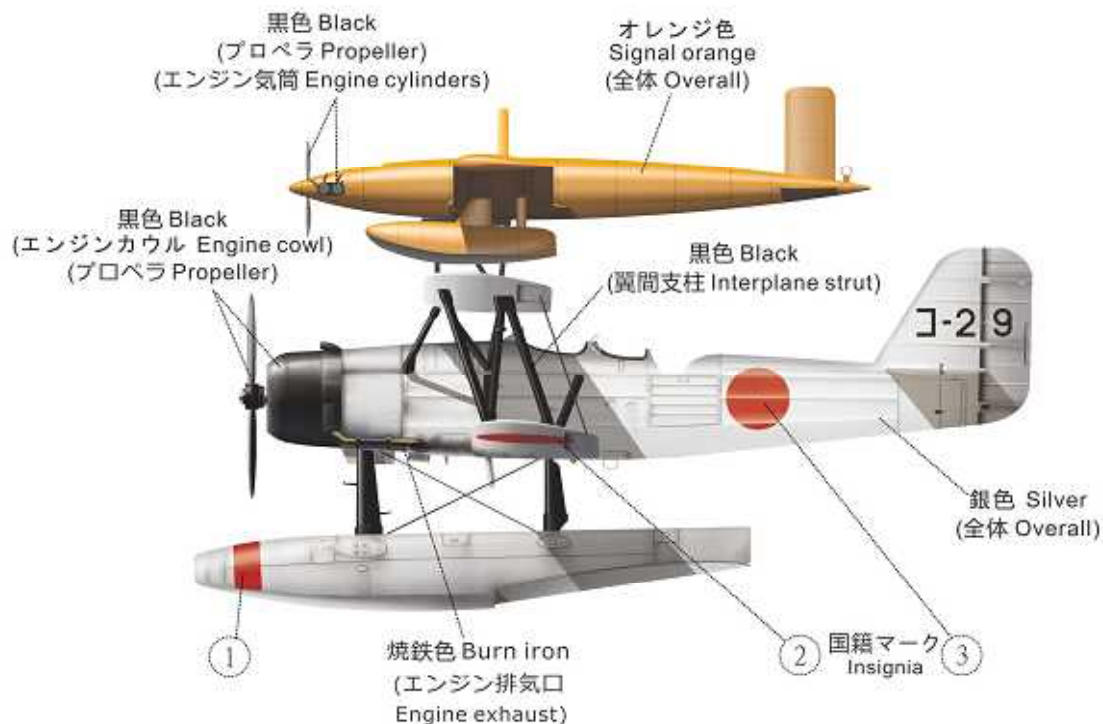

www.aw-models.com

#AW144024

1/144 scale Kawanishi E7K2 & MXY4

Included
Decals
and
Clear-resin
canopy

デカール
と
透明キャノピー
付属

川西 九四式二号水偵 & MXY4一式標的機

**Precious
Resin Model Kit**

九四式二号水偵
+ MXY4

九四式二号水偵
+ MXY3

#AW144024

1/144 scale Kawanishi E7K2 & MXY4 川西 九四式二号水偵 & MXY4一式標的機

E7K2：昭和9年5月に制式採用された九四式水上偵察機を、空冷の「瑞星」エンジンに換装した九四式二号水偵。安定性、操縦性、凌波性共に抜群の成績を示し、複葉三座水偵の最高傑作機と賞讃された。

MXY-4：昭和17年5月、無線操縦の動力付標的飛行機 MXY4一式標的機一型として制式採用された。九四式二号水偵を母機として、高度約3,000m、速度120km/hで離脱後、無線操縦による動力飛行を行い「ターゲットブレーン」として実用化された。

実機データ：(九四式二号水偵)

翼長：14.00m

全長：10.50m

エンジン：「瑞星」空冷式複列星型14気筒 780HP

最高速度：276 km/h

兵装：7.7mm機銃 x 3、60kg爆弾 x 2

定員：3名

実機データ：(MXY4)

翼長：10.00m

全長：7.50m

エンジン：「せみ」空冷式水平対向4気筒 780HP