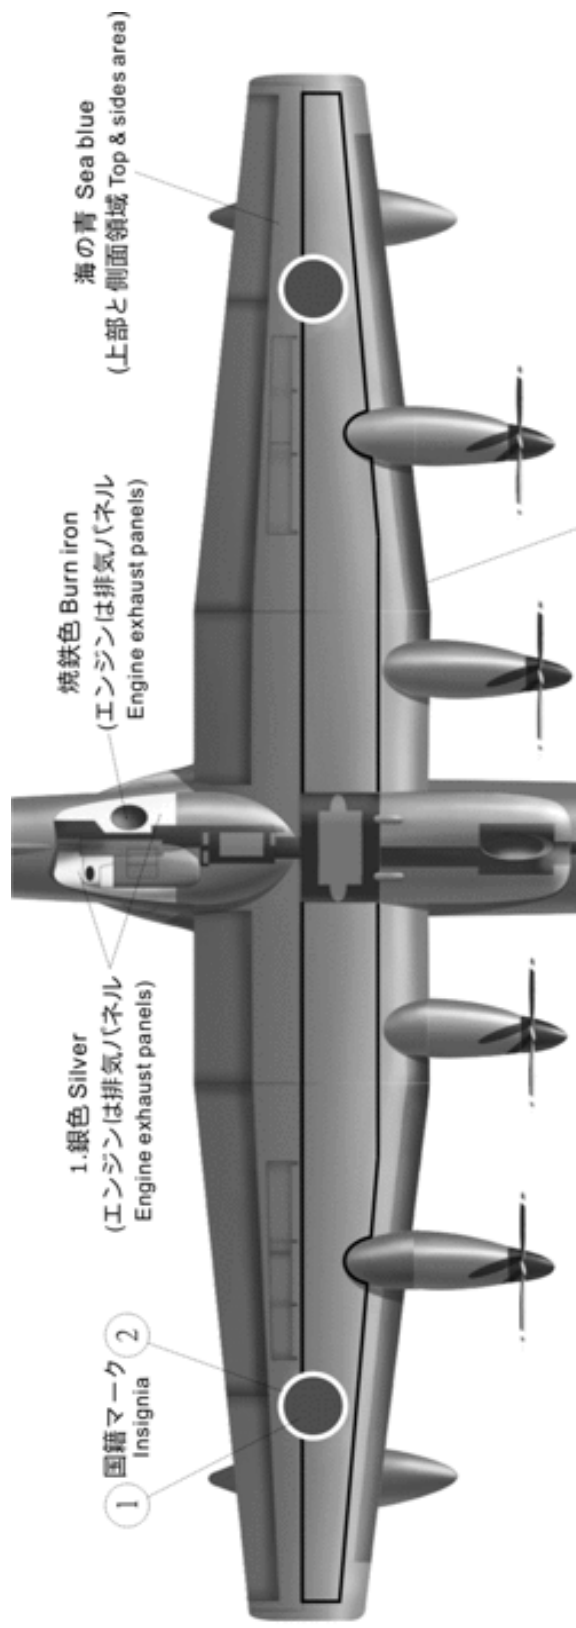

AW144006 US-2
画像提供: 藤岡様

www.aw-models.com

#AW144006

1/144 scale US-2 JMSDF

Included
Decals
and
Clear-resin
canopy

デカール
と
透明キャノピー
付属

US-2型 救難飛行艇
海上自衛隊

Precious
Resin Model Kit

990 1 2 3 4 ● 1 ● 1 ● ● 2 ● 2 ●
 0 1 2 3 4 ● 1 ● 1 ● ● 2 ● 2 ●
 0 1 2 71 海上自衛隊 海上自衛隊 9902 9901

1/144 US-2型 救難飛行艇 海上自衛隊

海上自衛隊が運用する救難飛行艇。US-1Aの優れた性能を継承しつつフライ・バイ・ワイヤシステムや統合型計器板（グラス・コックピット）の採用、与圧キャビンの導入、新型エンジンの搭載によるパワーアップなど新しい技術を大幅に取り入れた現役機。

翼長：33.20m

全長：33.30m

全高：9.80m

エンジン：ロールスロイス AE2100J x 4基

最高速度：580km/h

乗員：11名

黒色 Black
(パネルを除氷 Deicing panel)