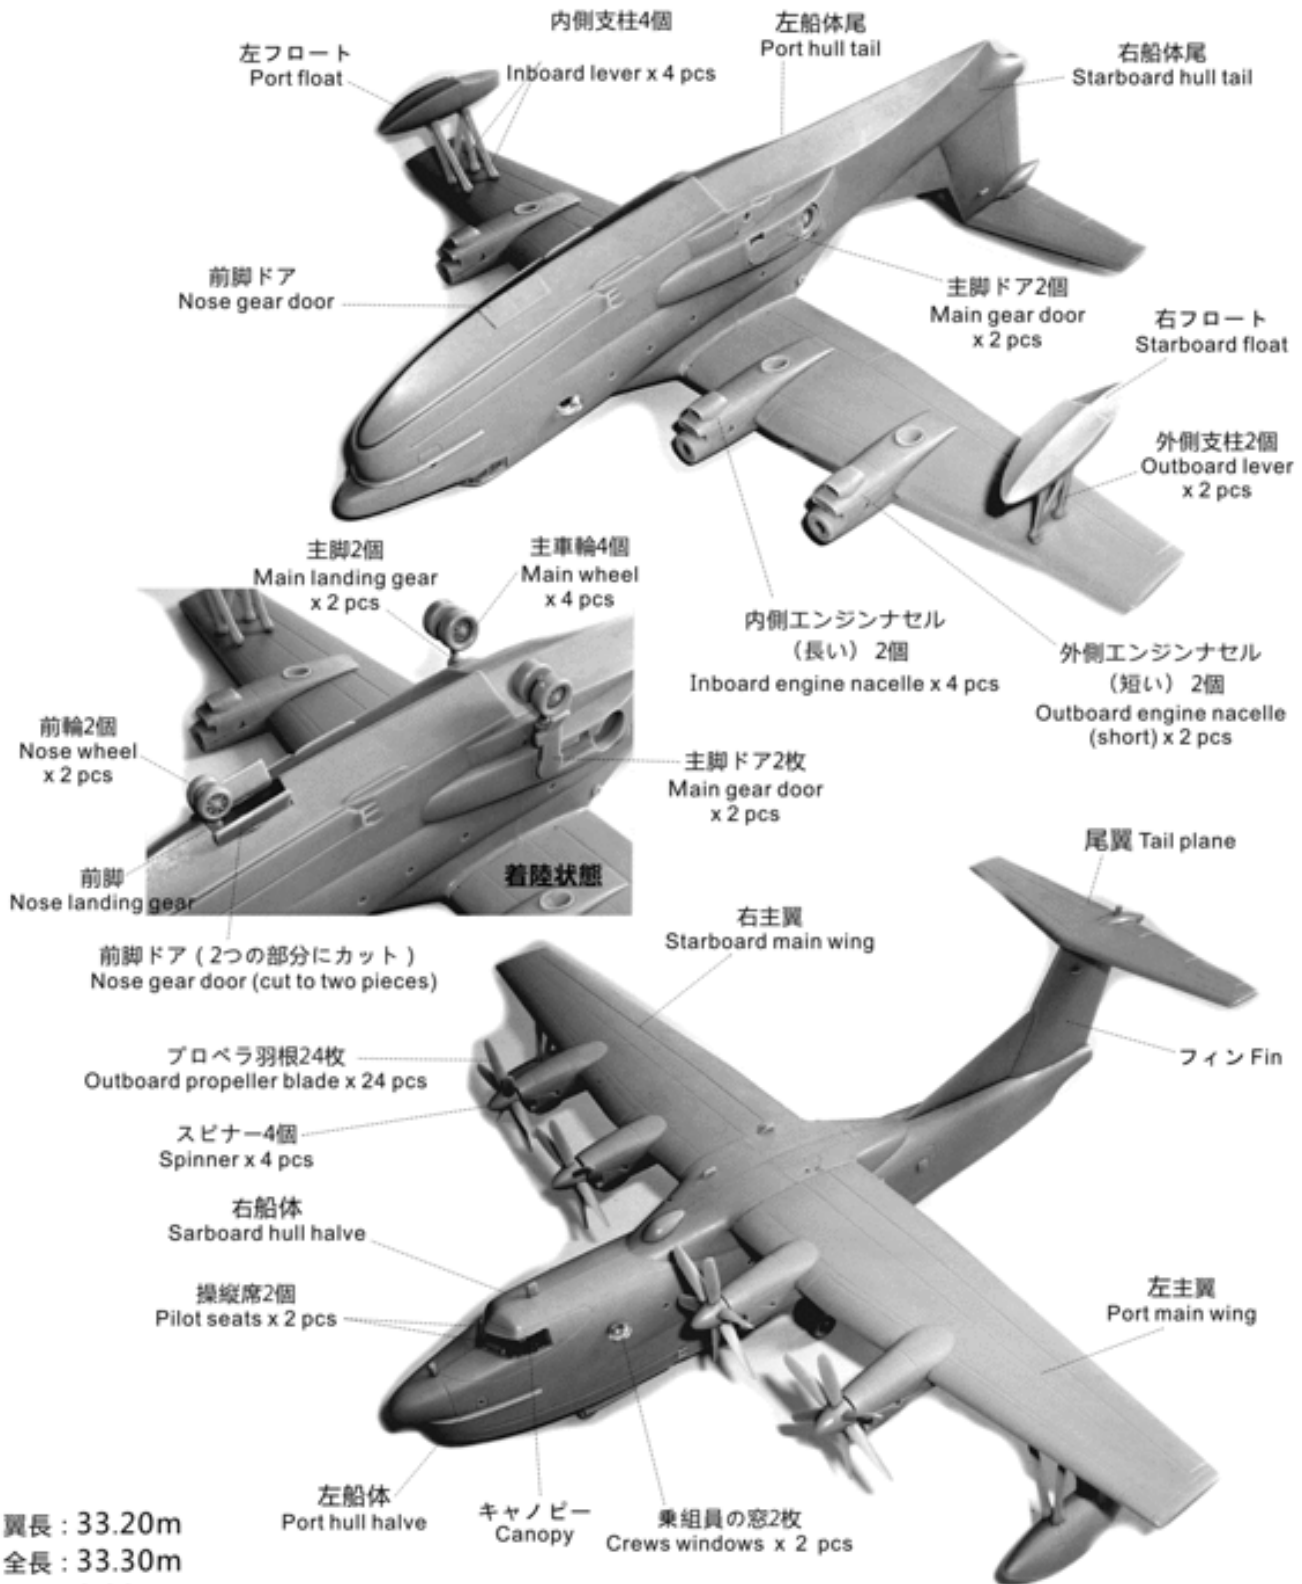

AW144006 US-2
画像提供: 藤岡様

www.aw-models.com

#AW144006

1/144 scale US-2 JMSDF

Included
Decals
and
Clear-resin
canopy

デカール
と
透明キャノピー
付属

US-2型 救難飛行艇
海上自衛隊

Precious
Resin Model Kit

990 1 2 3 4 ● 1 ● 1 ● ● 2 ● 2 ●
 0 1 2 3 4 ● 1 ● 1 ● ● 2 ● 2 ●
 0 1 2 71 海上自衛隊 海上自衛隊 9902 9901

1/144 US-2型 救難飛行艇 海上自衛隊

海上自衛隊が運用する救難飛行艇。US-1Aの優れた性能を継承しつつフライ・バイ・ワイヤシステムや統合型計器板（グラス・コックピット）の採用、与圧キャビンの導入、新型エンジンの搭載によるパワーアップなど新しい技術を大幅に取り入れた現役機。

翼長：33.20m

全長：33.30m

全高：9.80m

エンジン：ロールスロイス AE2100J x 4基

最高速度：580km/h

乗員：11名

黒色 Black
(パネルを除氷 Deicing panel)