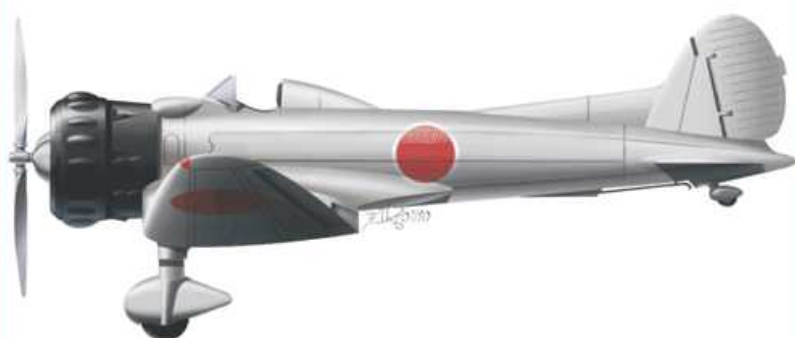

www.aw-models.com

#AW144004

1/144 scale Mitsubishi Ka-14

Included  
Decals  
and  
Clear-resin  
canopy

デカール  
と  
透明キャノピー  
付属

三菱九試単座戦闘機 Ka-14

*Precious  
Resin Model Kit*

## 1/144 三菱 九試単座戦闘機 Ka-14

後に九六式艦上戦闘機として採用された単座戦闘機の試作名称。日本海軍初の全金属単葉戦闘機であり、それまでは外国機のコピーの域を出なかった国産機が一躍世界水準を超えることになった機体。

翼長：11m

全長：7.67m

エンジン：中島「寿」五型減速装置付 空冷星形9気筒

最高速度：450.9 km/h

定員：1名