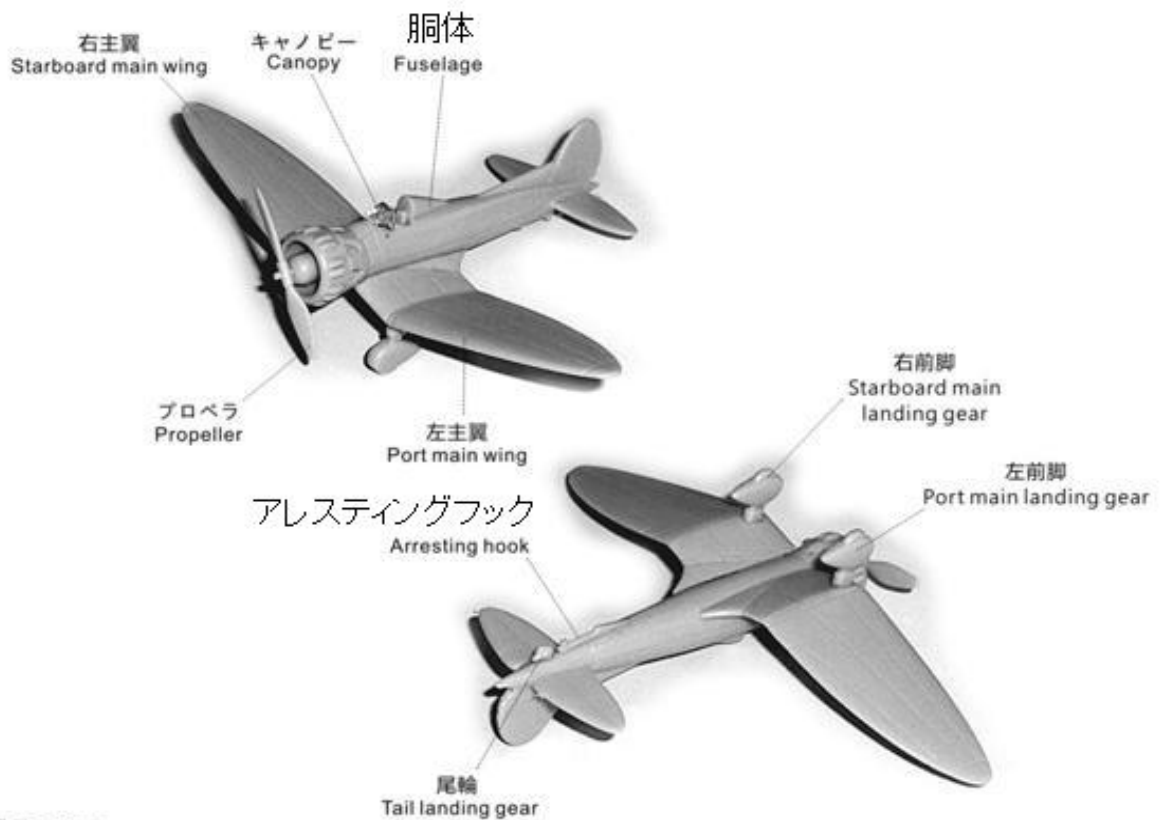

www.aw-models.com

#AW144004

1/144 scale Mitsubishi Ka-14

Included  
Decals  
and  
Clear-resin  
canopy

デカール  
と  
透明キャノピー  
付属

三菱九試単座戦闘機 Ka-14

*Precious  
Resin Model Kit*

## 1/144 三菱 九試単座戦闘機 Ka-14

後に九六式艦上戦闘機として採用された単座戦闘機の試作名称。日本海軍初の全金属単葉戦闘機であり、それまでは外国機のコピーの域を出なかった国産機が一躍世界水準を超えることになった機体。

翼長：11m

全長：7.67m

エンジン：中島「寿」五型減速装置付 空冷星形9気筒

最高速度：450.9 km/h

定員：1名