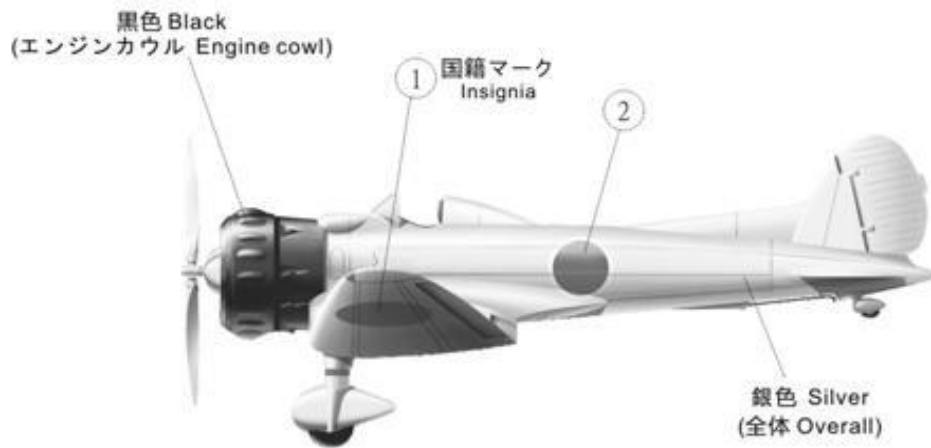

www.aw-models.com

#AW144004

1/144 scale Mitsubishi Ka-14

Included  
Decals  
and  
Clear-resin  
canopy

デカール  
と  
透明キャノピー  
付属

三菱九試単座戦闘機 Ka-14

*Precious  
Resin Model Kit*

## 1/144 三菱 九試単座戦闘機 Ka-14

後に九六式艦上戦闘機として採用された単座戦闘機の試作名称。日本海軍初の全金属単葉戦闘機であり、それまでは外国機のコピーの域を出なかった国産機が一躍世界水準を超えることになった機体。

翼長：11m

全長：7.67m

エンジン：中島「寿」五型減速装置付 空冷星形9気筒

最高速度：450.9 km/h

定員：1名