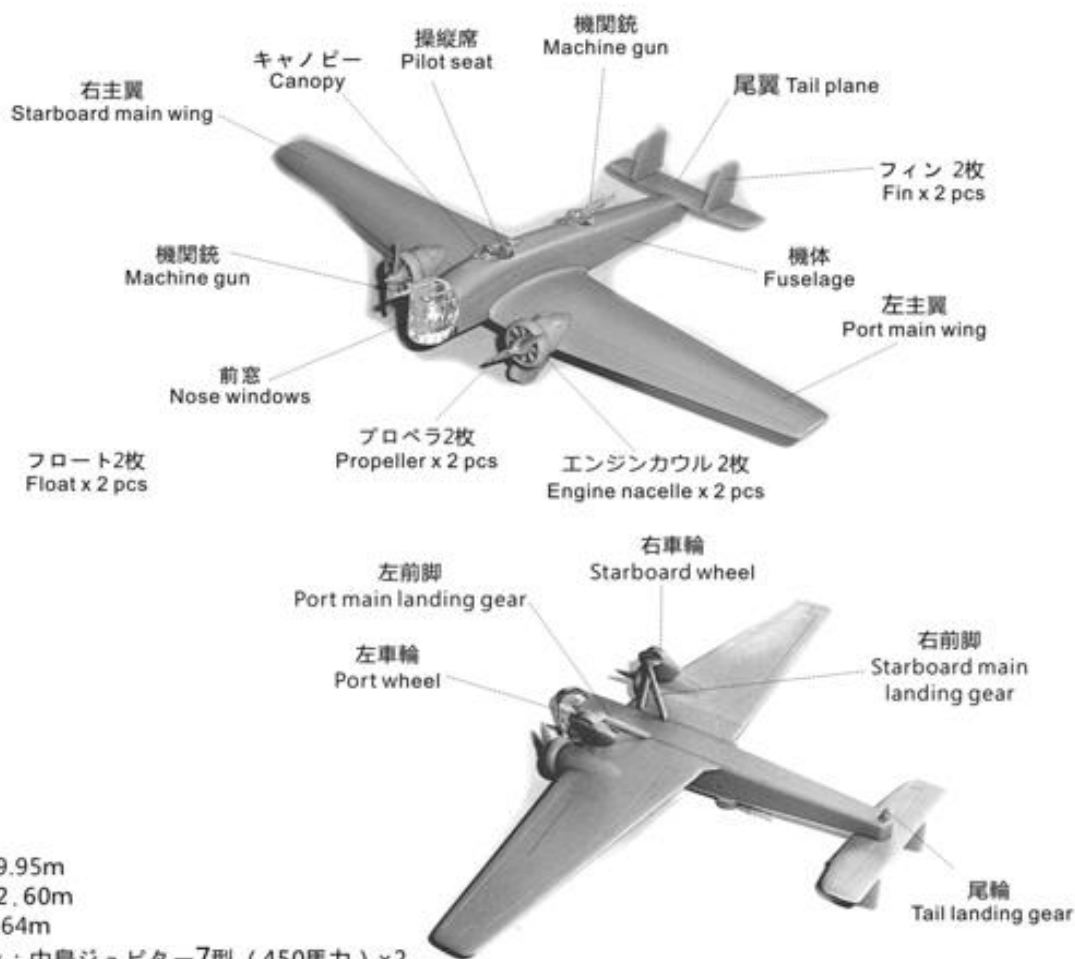

www.aw-models.com

Included
Decals
and
Clear-resin
canopy

デカール
と
透明キャノピー
付属

#AW144002

1/144 scale Mitsubishi Ki-2

三菱 九三式双発軽爆撃機 キ-2

*Precious
Resin Model Kit*

**NEW BRAND
FOR
NEW PRECIOUS MODELING**

1/144 三菱 九三式双発軽爆撃機 キ-2

1/144 三菱 九三式双軽爆撃機 キ-2

第二次世界大戦前の日本陸軍の軽爆撃機。1933年11月に九三式双軽爆撃機として制式採用された。量産された機体は主に中国大陸に送られ、華北方面で活動した。

翼長：19.95m
全長：12.60m
全高：4.64m
エンジン：中島ジュピター7型（450馬力）×2
最高速度：225 km/h
定員：3名