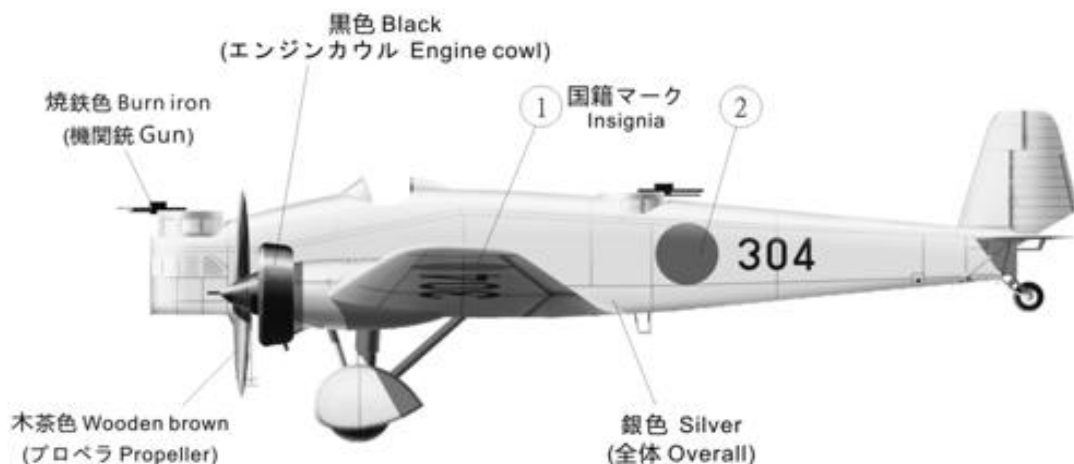

www.aw-models.com

Included
Decals
and
Clear-resin
canopy

デカール
と
透明キャノピー
付属

#AW144002

1/144 scale Mitsubishi Ki-2

三菱 九三式双発軽爆撃機 キ-2

*Precious
Resin Model Kit*

**NEW BRAND
FOR
NEW PRECIOUS MODELING**

1/144 三菱 九三式双発軽爆撃機 キ-2

1/144 三菱 九三式双軽爆撃機 キ-2

第二次世界大戦前の日本陸軍の軽爆撃機。1933年11月に九三式双軽爆撃機として制式採用された。量産された機体は主に中国大陸に送られ、華北方面で活動した。

翼長：19.95m
全長：12.60m
全高：4.64m
エンジン：中島ジュピター7型（450馬力）×2
最高速度：225 km/h
定員：3名