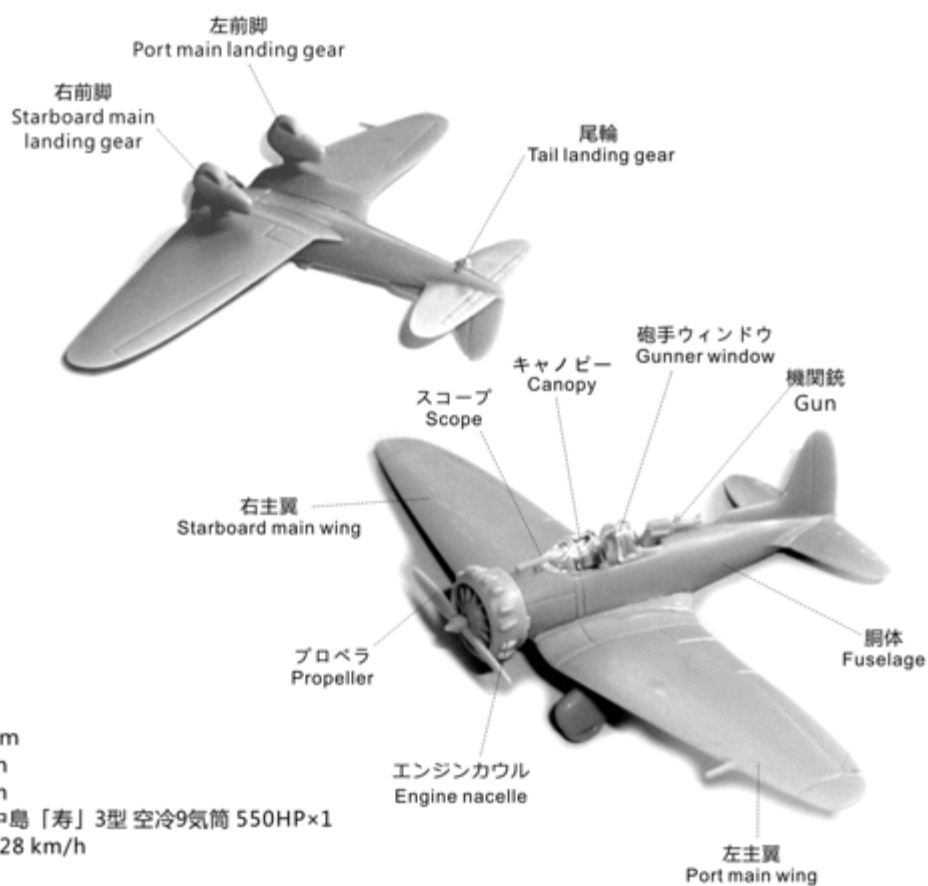

1/144 中島 キ-8 試作戦闘機

中島初の片持式低翼単葉機で、全金属製のモノコック構造の胴体や、平滑羽布外皮構造のテーパ翼を採用した、陸軍の複座型試作戦闘機。

翼長：12.88m
全長：8.17m
全高：3.57m
エンジン：中島「寿」3型 空冷9気筒 550HP×1
最高速度：328 km/h
定員：1名
武装：機関銃 7.7mm機銃