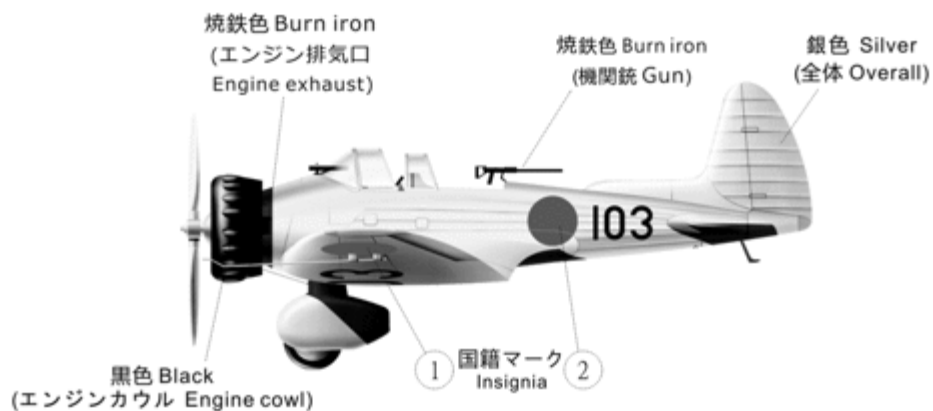

1/144 中島 キ-8 試作戦闘機

中島初の片持式低翼単葉機で、全金属製のモノコック構造の胴体や、平滑羽布外皮構造のテーパ翼を採用した、陸軍の複座型試作戦闘機。

翼長：12.88m
全長：8.17m
全高：3.57m
エンジン：中島「寿」3型 空冷9気筒 550HP×1
最高速度：328 km/h
定員：1名
武装：機関銃 7.7mm機銃