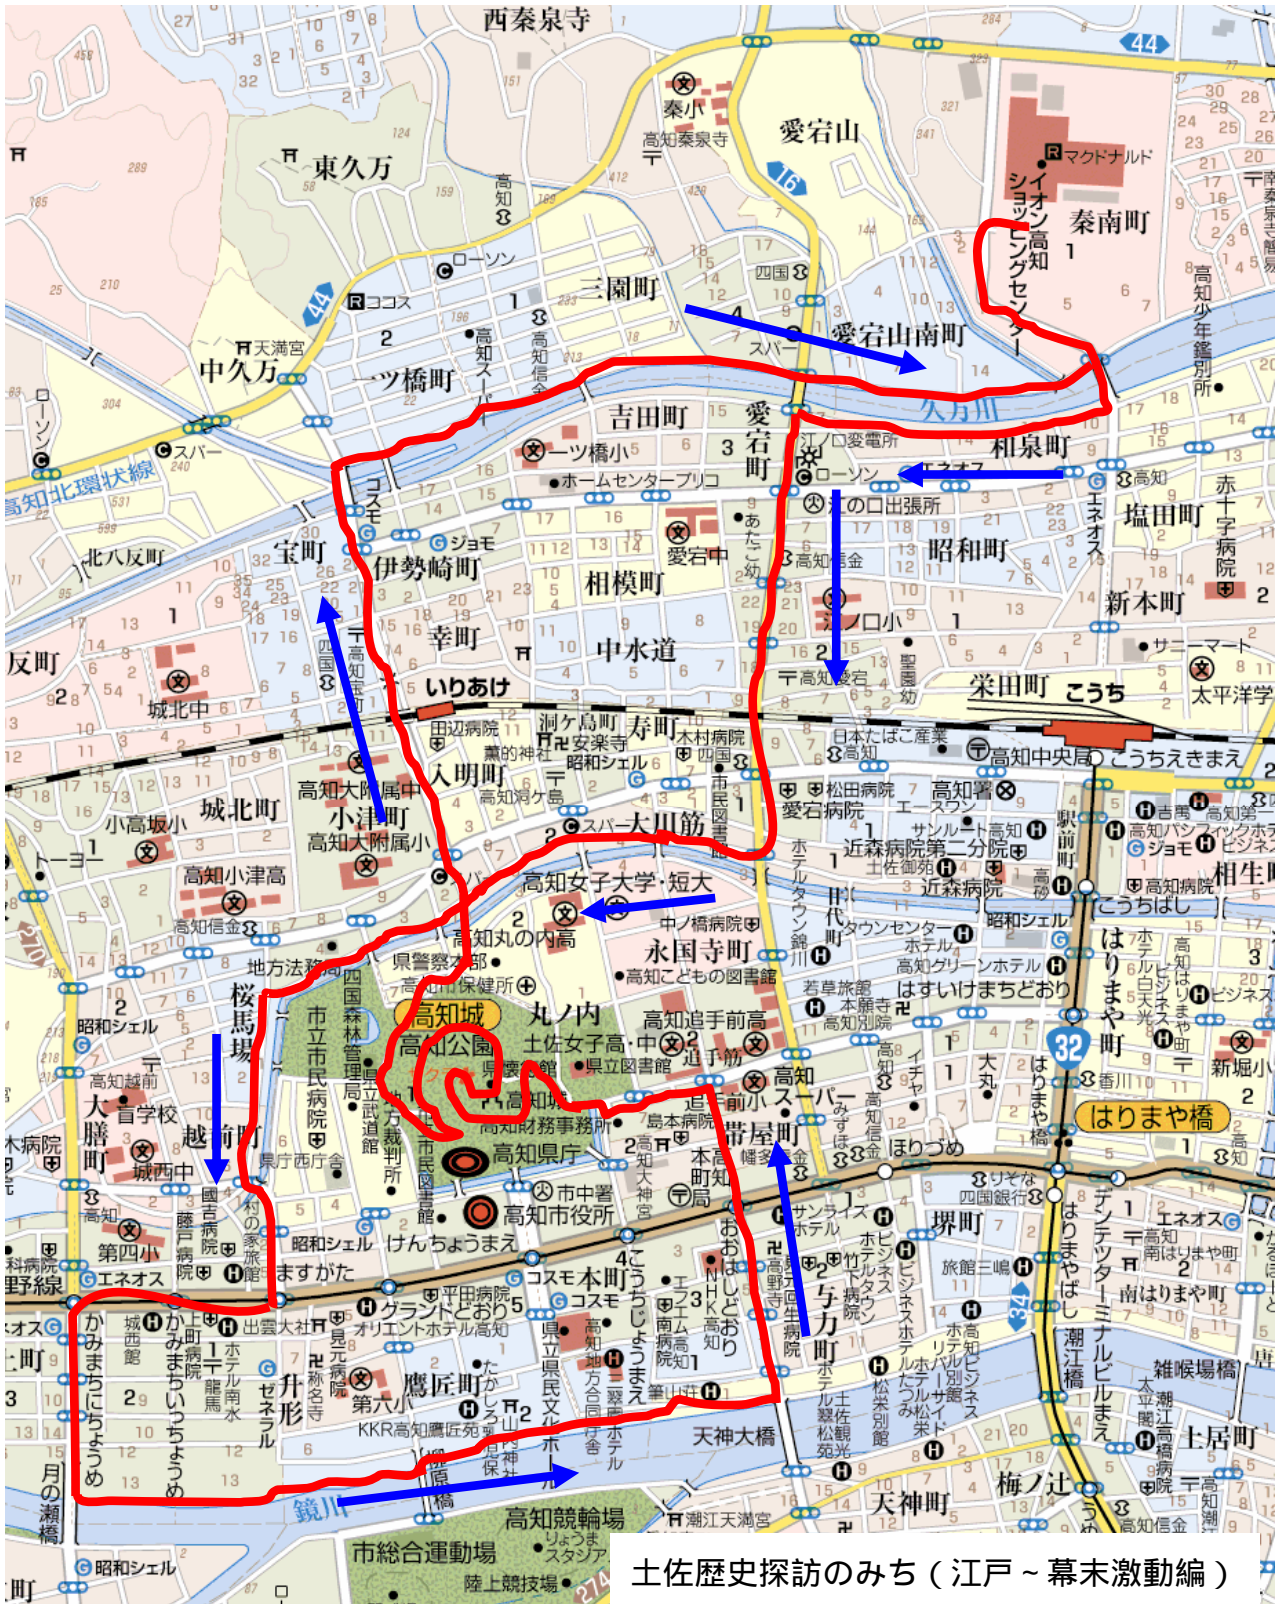

スポーツオーソリティ イヤーラウンドコース(11km)

スポーツオーソリティ(イオン高知内) ~ 大川筋(武家屋敷・寺田寅彦記念館) ~ 上町(坂本龍馬生誕地) ~ 山内神社(宝物館) ~ 大橋通 ~ 高知城 ~ スポーツオーソリティ

土佐歴史探訪のみち(江戸~幕末激動編)